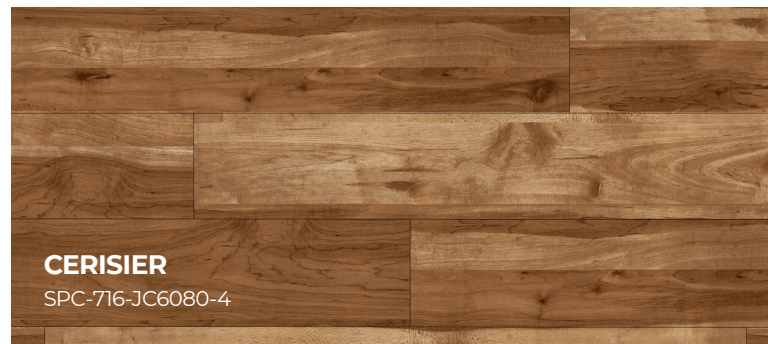

SPC 5.5MM

CHÊNE BLANC
SPC-716-88065-001

CHÊNE ROUGE
SPC-716-1500-007-62

CHÊNE BLANC
SPC-716-88065-001

NOYER AMÉRICAIN
SPC-716-CD311-05

ÉRABLE
SPC-716-JC6051-3

CERISIER
SPC-716-JC6080-4

ASPETTO - LONGUEURS ALÉATOIRES

Plancher SPC 5.5 mm | Aspect Bois Franc

5" x 48" (127 mm x 1220 mm) avec longueurs aléatoires
(MEMBRANE ACOUSTIQUE INCLUSE)

- La Technologie TRUEGROOVE®
- Protection TG® Shield
- Couche d'usure: 0.5 mm (20 mil)
- Installation: système Droploc
- Performance acoustique: IIC 64, STC 66